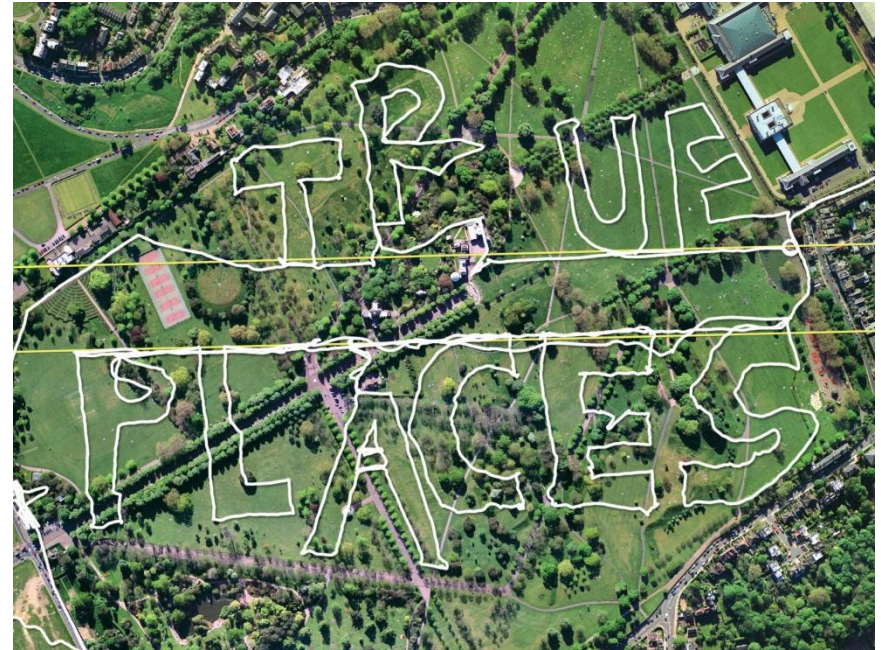

→ Un évènement culturel destiné à tous qui se déploie sur les **7431 km²** de l'Isère

→ 3 mois (15 septembre | 15 décembre 2016)

→ 160 rendez-vous

→ 7 week-ends thématiques :

- . **Paysages hérités** | 17 et 18 septembre autour des Journées européennes du patrimoine.

- . **Paysages arpentés** | 22, 23 et 29,30 octobre avec la Fédération française de course d'orientation.

- . **Paysages croqués** | 2 et 3 décembre autour de l'exposition « Pics et bulle » (Musée de l'Ancien Evêché).

→ 40 expositions

→ 25 artistes et auteurs invités

→ 6 jeux et collectes

→ 120 lieux et partenaires

→ 72 communes

PAYSAGE → PAYSAGES

- Chris Kenny

- Jérémy Woods